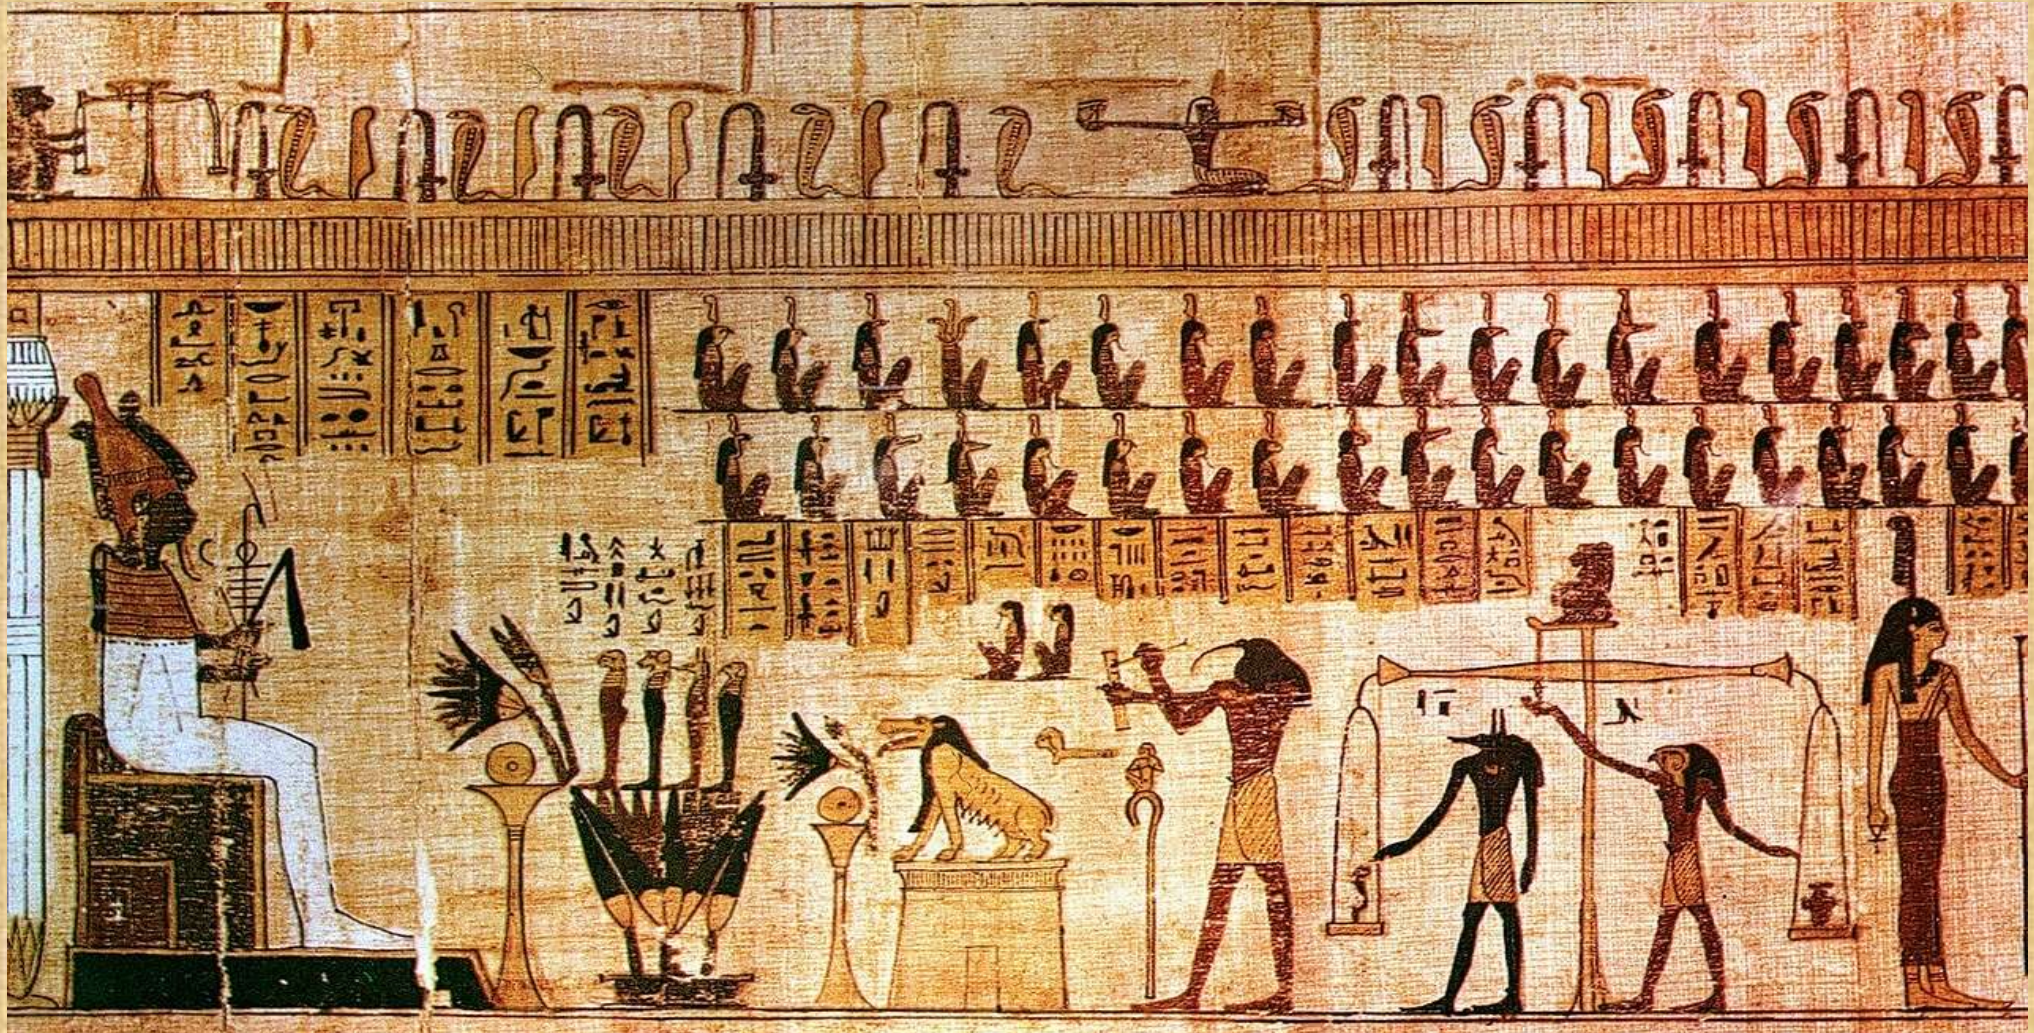

Sąd Ozyrysa i ważenie dusz: